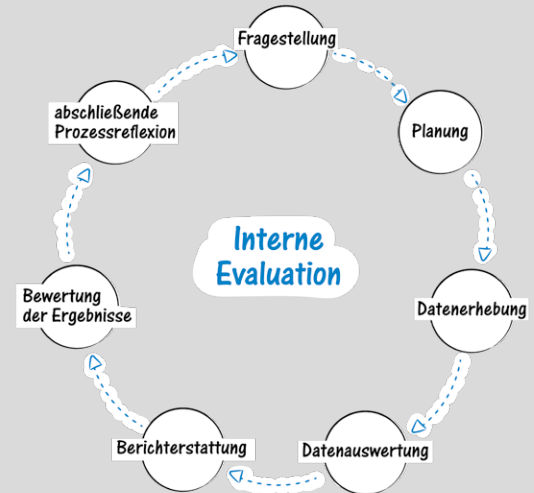

Wie gut ist unsere Schule? – SIEVAS zeigt's. – Wie gut ist unsere Schule? – SIEVAS zeigt's.

Erfolge und Herausforderungen datengestützt
für Ihre Schule darstellen.

SIEVAS

SERVICE-PORTAL
INTERNE EVALUATION AN
SÄCHSISCHEN SCHULEN

SIEVAS bietet Ihnen:

- ✓ Informationen rund um das Thema interne Evaluation
- ✓ geprüfte und adaptierbare Instrumente
- ✓ Unterstützung bei der Durchführung von Datenerhebungen
- ✓ Datenauswertung und Bereitstellung von Berichten